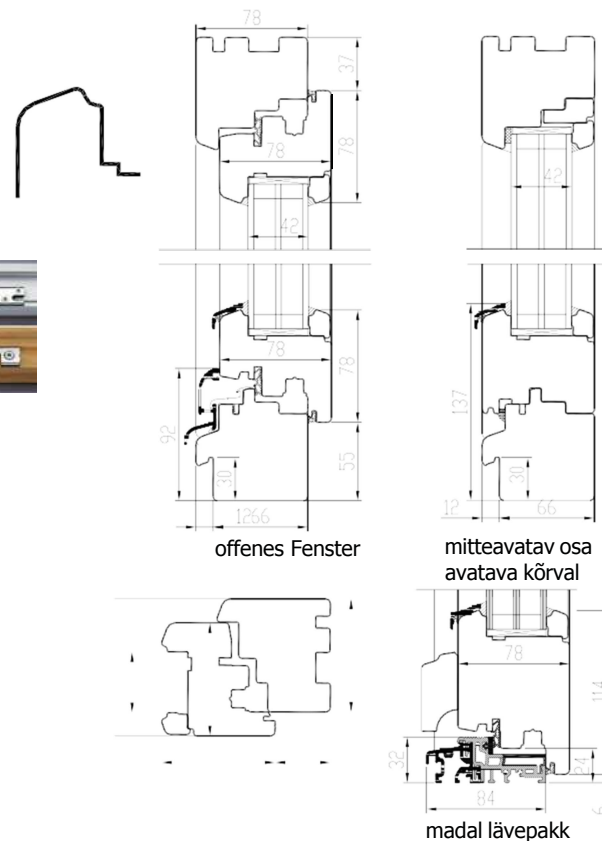

Dreilagiger tiefenimprägnierter Rahmen, der am unteren Rahmenteil mit einer Abtropfleiste versehen ist. Das Fenster kann beidseitig geöffnet oder auf einer Seite zuerst gekippt werden.

### Käepideme asendid:

K- kaldavanemine  
Tuulutusasend

K M

D

M- mikrotuulutus

S

D- pöördavanemine

Ruumi kireks ja põhjalikuks õhuvahetuseks  
või akna pesemiseks.

Ärge jätkke akent sellesse  
asendisse ilma järelvalveta!

S- suletud aken

### AVANEMISSKEEMID:

vaated seestpoolt.

pool-poollega raamid

mitteavatav + avatav

1.

2.

3.

4.