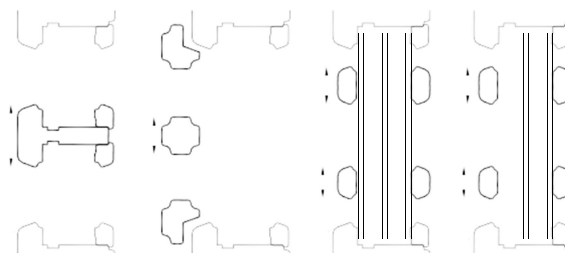

Dreilagiger tiefenimprägnierter Rahmen, der am unteren Rahmenteil mit einer Abtropfleiste versehen ist. Das Fenster kann beidseitig geöffnet oder auf einer Seite zuerst gekippt werden.

### AVANEMISSKEEMID:

vaated seestpoolt.

pool-poollega raamid

mitteavatav + avatav

1.

2.

3.

4.

Erikujulised

DK - PÖÖRD- ja KALDAVATAV (VASAK / PAREM)

min max L=400...1710 mm H=408...2527 mm, raami kaal max 130 kg

D - PÖÖRDAVATAV (VASAK / PAREM)

min max L=400...1710 mm H=408...2527 mm, raami kaal max 130 kg